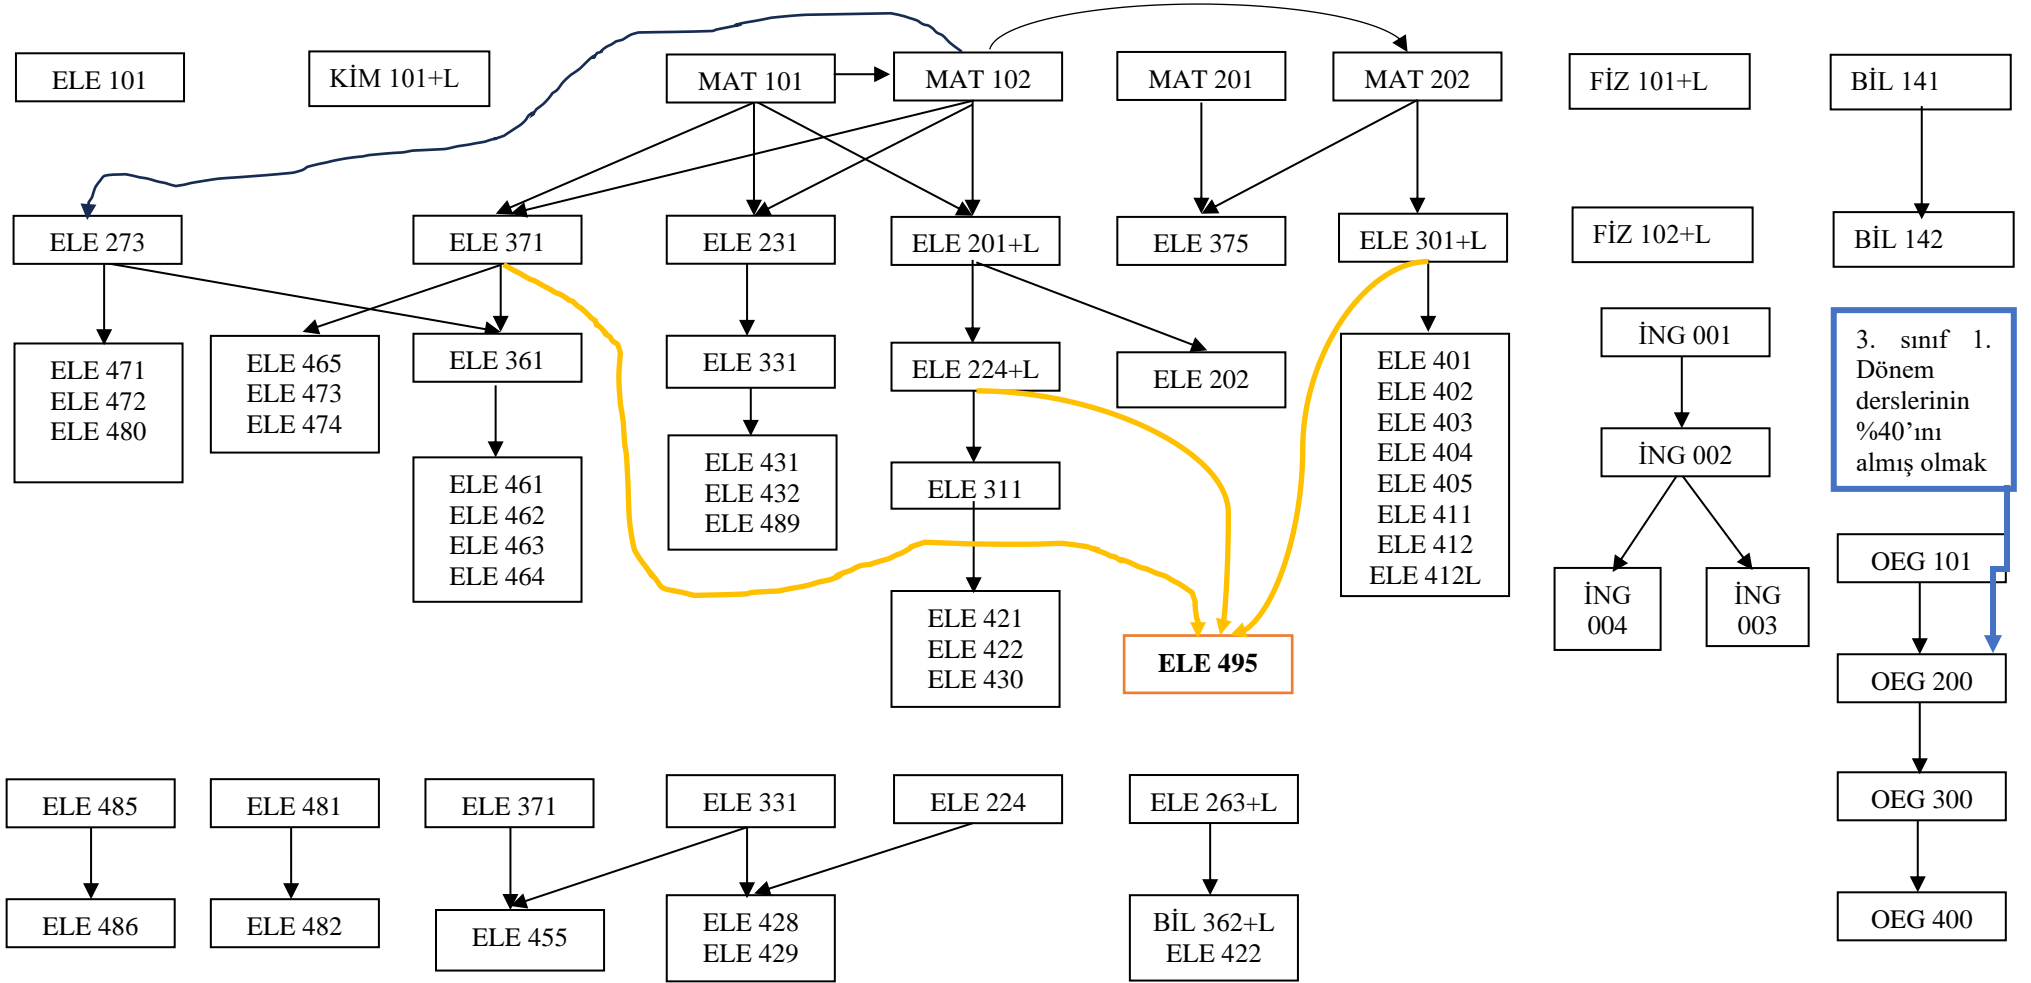

ÖN ŞART ŞEMASI (PREREQUISITE CHART)

Not: Laboratuvar dersleri (ör . ELE 201L, 224L, 361L, 301L, BİL 362L) için ön şart uygulaması yoktur, ancak öğrencinin laboratuvar dersini ilgili normal dersle beraber veya o dersi geçtikten sonra alması gerekmektedir.

Not: ELE 263 ve ELE 263L dersleri yerine sırasıyla BİL 264 ve BİL 264L dersleri alınabilir. Bu dersler eşdeğer derslerdir.

Not: 2019-2020 Bahar döneminden itibaren uygulanmak üzere ELE 495 Bitirme Tasarım Projesi dersi için ön şartlar getirilmiştir.